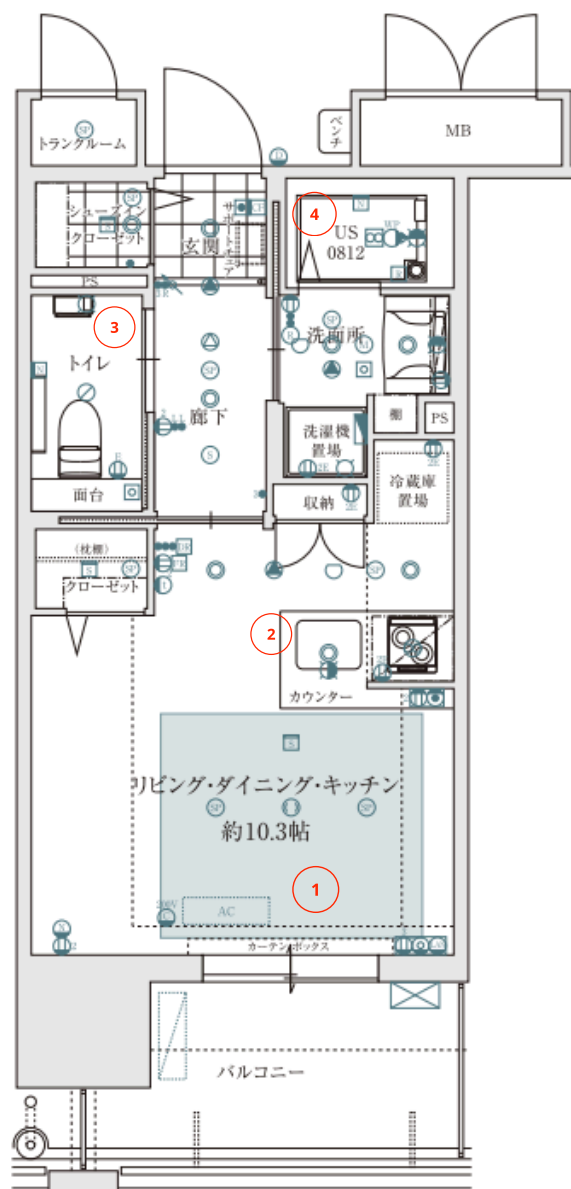

1R I1・I2タイプ 30.93㎡(約9.35坪)

西新で明るく楽しくアクティブな日々を

段差のないバリアフリー、万が一に備えた緊急コール、生活リズムセンサー等を設置し、安心して過ごしていただけるお部屋をご用意しています。

館内3階には大浴場があり、ゆっくり快適なバスタイムをお過ごしいただけます。

ROOM

あたたかな日差しが差し込むリビングダイニング。

安全でお掃除も簡単なIH付のキッチン。

ゆったりとした広さのトイレ。

シャワールームには浴室乾燥機能も付いています。

昼食付きの無料見学会(予約制)も開催中です。ご予約お待ちしております。