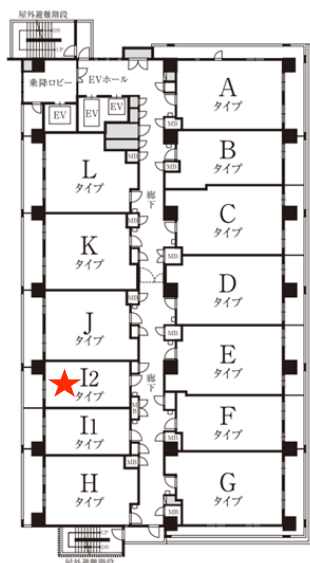

1R I1・I2タイプ 30.93㎡(約9.35坪)

西新で明るく楽しくアクティブな日々を

段差のないバリアフリー、万が一に備えた緊急コール、生活リズムセンサー等を設置し、安心して過ごしていただけるお部屋をご用意しています。

館内3階には大浴場があり、ゆっくり快適なバスタイムをお過ごしいただけます。

ROOM

あたたかな日差しが差し込むリビングダイニング。

安全でお掃除も簡単なIH付のキッチン。

ゆったりとした広さのトイレ。

シャワールームには浴室乾燥機能も付いています。

昼食付きの無料見学会(予約制)も開催中です。ご予約お待ちしております。