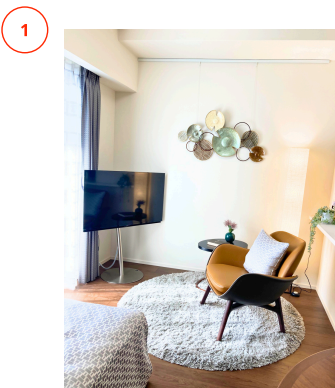

1R I1・I2タイプ 30.93㎡(約9.35坪)

西新で明るく楽しくアクティブな日々を

段差のないバリアフリー、万が一に備えた緊急コール、生活リズムセンサー等を設置し、安心して過ごしていただけるお部屋をご用意しています。

館内3階には大浴場があり、ゆっくり快適なバスタイムをお過ごしいただけます。

ROOM

あたたかな日差しが差し込むリビングダイニング。

安全でお掃除も簡単なIH付のキッチン。

ゆったりとした広さのトイレ。

シャワールームには浴室乾燥機能も付いています。

昼食付きの無料見学会(予約制)も開催中です。ご予約お待ちしております。