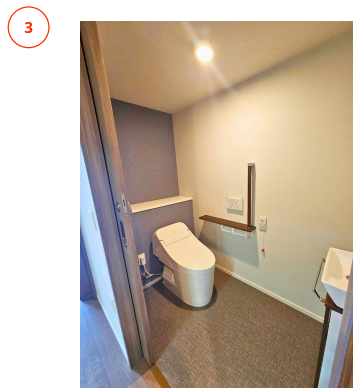

1R I1・I2タイプ 30.93㎡(約9.35坪)

西新で明るく楽しくアクティブな日々を

段差のないバリアフリー、万が一に備えた緊急コール、生活リズムセンサー等を設置し、安心して過ごしていただけるお部屋をご用意しています。

館内3階には大浴場があり、ゆっくり快適なバスタイムをお過ごしいただけます。

ROOM

あたたかな日差しが差し込むリビングダイニング。

安全でお掃除も簡単なIH付のキッチン。

ゆったりとした広さのトイレ。

シャワールームには浴室乾燥機能も付いています。

昼食付きの無料見学会(予約制)も開催中です。ご予約お待ちしております。