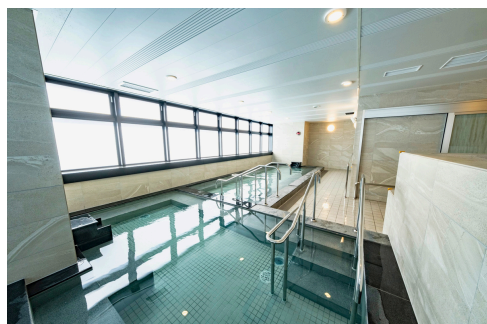

1R I1・I2タイプ 30.93㎡(約9.35坪)

西新で明るく楽しくアクティブな日々を

段差のないバリアフリー、万が一に備えた緊急コール、生活リズムセンサー等を設置し、安心して過ごしていただけるお部屋をご用意しています。

館内3階には大浴場があり、ゆっくり快適なバスタイムをお過ごしいただけます。

ROOM

あたたかな日差しが差し込むリビングダイニング。

安全でお掃除も簡単なIH付のキッチン。

ゆったりとした広さのトイレ。

シャワールームには浴室乾燥機能も付いています。

昼食付きの無料見学会(予約制)も開催中です。ご予約お待ちしております。