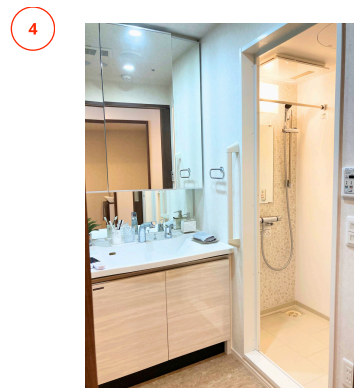

1R I1・I2タイプ 30.93㎡(約9.35坪)

西新で明るく楽しくアクティブな日々を

段差のないバリアフリー、万が一に備えた緊急コール、生活リズムセンサー等を設置し、安心して過ごしていただけるお部屋をご用意しています。

館内3階には大浴場があり、ゆっくり快適なバスタイムをお過ごしいただけます。

ROOM

あたたかな日差しが差し込むリビングダイニング。

安全でお掃除も簡単なIH付のキッチン。

ゆったりとした広さのトイレ。

シャワールームには浴室乾燥機能も付いています。

昼食付きの無料見学会(予約制)も開催中です。ご予約お待ちしております。