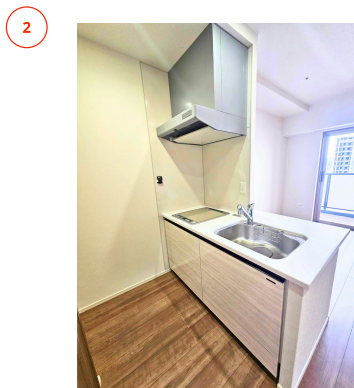

1R I1・I2タイプ 30.93㎡(約9.35坪)

西新で明るく楽しくアクティブな日々を

段差のないバリアフリー、万が一に備えた緊急コール、生活リズムセンサー等を設置し、安心して過ごしていただけるお部屋をご用意しています。

館内3階には大浴場があり、ゆっくり快適なバスタイムをお過ごしいただけます。

ROOM

あたたかな日差しが差し込むリビングダイニング。

安全でお掃除も簡単なIH付のキッチン。

ゆったりとした広さのトイレ。

シャワールームには浴室乾燥機能も付いています。

昼食付きの無料見学会(予約制)も開催中です。ご予約お待ちしております。